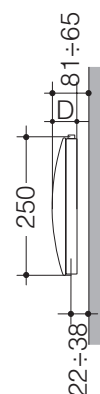

horizont

Dimensioni espresse in millimetri
Potenza espressa in Watt
Radiatore in alluminio.

Dimension expressed in millimetres
Output expressed in Watt
Aluminium radiator.

	H (mm)	D (mm)	L (mm)	 (lt)	 (W)			i (mm)	 RAL	 LUX-SAT-MAT
					$\Delta t 50^\circ$	$\Delta t 30^\circ$				
H 800	250	57	800	0,4	200	110	-	740		
H 1000	250	57	1000	0,5	240	132	-	940		
H 1200	250	57	1200	0,6	280	154	-	1140		
H 1500	250	57	1500	0,8	350	193	-	1440		
H 1800	250	57	1800	0,9	420	231	-	1740		

Valvola e detentore
"Cilindro" a squadra
"Cilindro" square
valve and lockshield

VALVOLE COMPATIBILI SUITABLE VALVES

ok	ok	ok	-	ok

ACCESSORI / ACCESSORIES

CONNECTIONS

Kit raccordi (pag. 159)
Fittings

In sede d'ordine è importante specificare il tipo di raccordo (ferro, rame, multistrato o polyetilene) e il suo diametro.
While ordering, it's important to specify fittings type (for iron, copper, multilayer or plastic pipes) and their diameter.