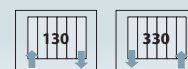

Valvola e detentore
"Cilindro" a squadra
"Cilindro" square
valve and lockshield

VALVOLE COMPATIBILI SUITABLE VALVES

ok	ok	ok	-	ok

ACCESSORI / ACCESSORIES

CONNECTIONS

Kit raccordi (pag. 159)
Fittings

In sede d'ordine è importante specificare il tipo di raccordo (ferro, rame, multistrato o polyetilene) e il suo diametro.
While ordering, it's important to specify fittings type (for iron, copper, multilayer or plastic pipes) and their diameter.