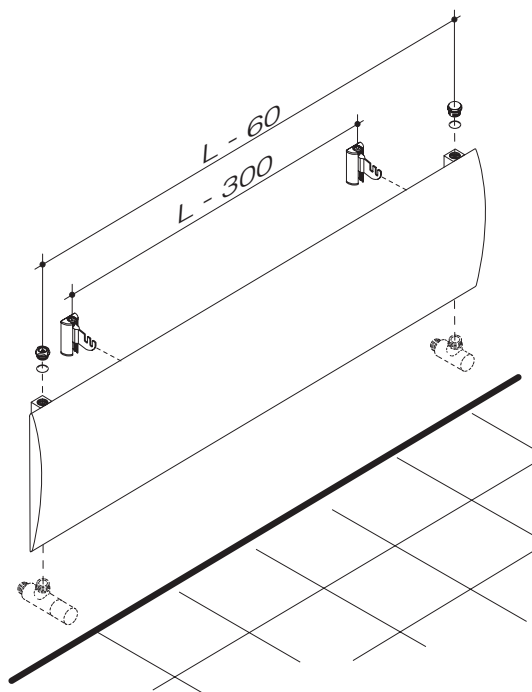

horizont

Dimensioni espresse in millimetri
Potenza espressa in Watt
Radiatore in alluminio.

Dimension expressed in millimetres
Output expressed in Watt
Aluminium radiator.

	H (mm)	D (mm)	L (mm)	 (lt)	 (W)			i (mm)	 RAL	 LUX-SAT-MAT
					$\Delta t 50^\circ$	$\Delta t 30^\circ$				
H 800	250	57	800	0,4	200	110	-	740		
H 1000	250	57	1000	0,5	240	132	-	940		
H 1200	250	57	1200	0,6	280	154	-	1140		
H 1500	250	57	1500	0,8	350	193	-	1440		
H 1800	250	57	1800	0,9	420	231	-	1740		

Valvola e detentore
"Cilindro" a squadra
"Cilindro" square
valve and lockshield

VALVOLE COMPATIBILI SUITABLE VALVES

ok	ok	ok	-	ok

ACCESSORI / ACCESSORIES

CONNECTIONS

Kit raccordi (pag. 159)
Fittings

In sede d'ordine è importante specificare il tipo di raccordo (ferro, rame, multistrato o polyetilene) e il suo diametro.
While ordering, it's important to specify fittings type (for iron, copper, multilayer or plastic pipes) and their diameter.