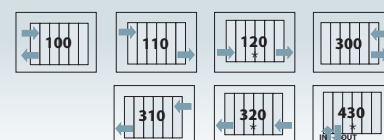

BIG ONE MONO

Valvola mod.
 "Mono-Bitubo"
 (inclusa nel kit
 versione manuale)
 "Mono-Bitubo" valve
 (included in manual
 version kits)

BIG ONE

Valvola e detentore
 "Cilindro" a squadra
 "Cilindro" square
 valve and lockshield

VALVOLE COMPATIBILI SUITABLE VALVES

*Inserendo il diaframma fornito a kit
 *By mounting the diaphragm

ACCESSORI / ACCESSORIES

Kit raccordi (pag.159)
 Fittings

Kit base di elettrificazione (riempimento e resistenza)
 Electrification kit (filling and electric element)
 Termostati / thermostats (pag.139)

CONNESSIONI / CONNECTIONS

In sede d'ordine é importante specificare il tipo di raccordo (ferro, rame, multistrato o polyetilene) e il suo diametro.
 While ordering, it's important to specify fittings type (for iron, copper, multilayer or plastic pipes) and their diameter.