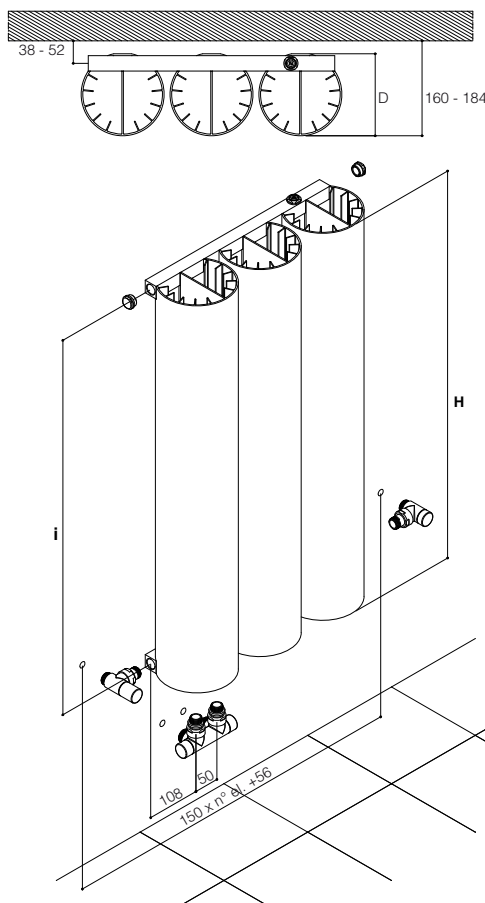

Dimension expressed in millimetres
 Aluminium radiator
 Customizable product
 Big one single element, connect only
 with "Mono-Bitubo" valve included in the
 price as shown in picture.

	H (mm)	D (mm)	L (mm)	 (lt)	 (W)	Δt 50°	Δt 30°	ρ	i (mm)	 RAL	 LUX-SAT-MAT
MONO	1800	177	140	0,6	468	257	400	40			
H 1800-2	1766	138	290	1,2	936	515	900	1740			
H 1800-3	1766	138	440	1,8	1404	772	1300	1740			
H 1800-4	1766	138	590	2,4	1872	1030	1500	1740			
H 1800-5	1766	138	740	3,0	2340	1287	-	1740			
H 600-4	566	138	590	1,08	844	464	600	540			
H 600-5	566	138	740	1,35	1055	580	-	540			
H 600-6	566	138	890	1,62	1266	696	1200	540			
H 600-8	566	138	1190	2,16	1688	928	-	540			

BIG ONE MONO

Valvola mod.
 "Mono-Bitubo"
 (inclusa nel kit
 versione manuale)
 "Mono-Bitubo" valve
 (included in manual
 version kits)

BIG ONE

Valvola e detentore
 "Cilindro" a squadra
 "Cilindro" square
 valve and lockshield

CONNESSIONI / CONNECTIONS

In sede d'ordine é importante specificare il tipo di raccordo (ferro, rame, multistrato o polyetilene) e il suo diametro.
 While ordering, it's important to specify fittings type (for iron, copper, multilayer or plastic pipes) and their diameter.