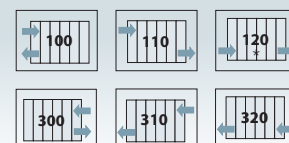

Valvola e detentore "cube"
(upper 30x30 mm)
"Cube" valve and lockshield

Kit copritubo quadro
Square tube cover kit

*Inserendo il diaframma fornito a kit/
*By mounting the diaphragm

ACCESSORI / ACCESSORIES

Kit raccordi (pag.159)
Fittings

CONNESSIONI / CONNECTIONS

In sede d'ordine è importante specificare il tipo di raccordo (ferro, rame, multistrato o polietilene) e il suo diametro.
While ordering, it's important to specify fittings type (for iron, copper, multilayer or plastic pipes) and their diameter.