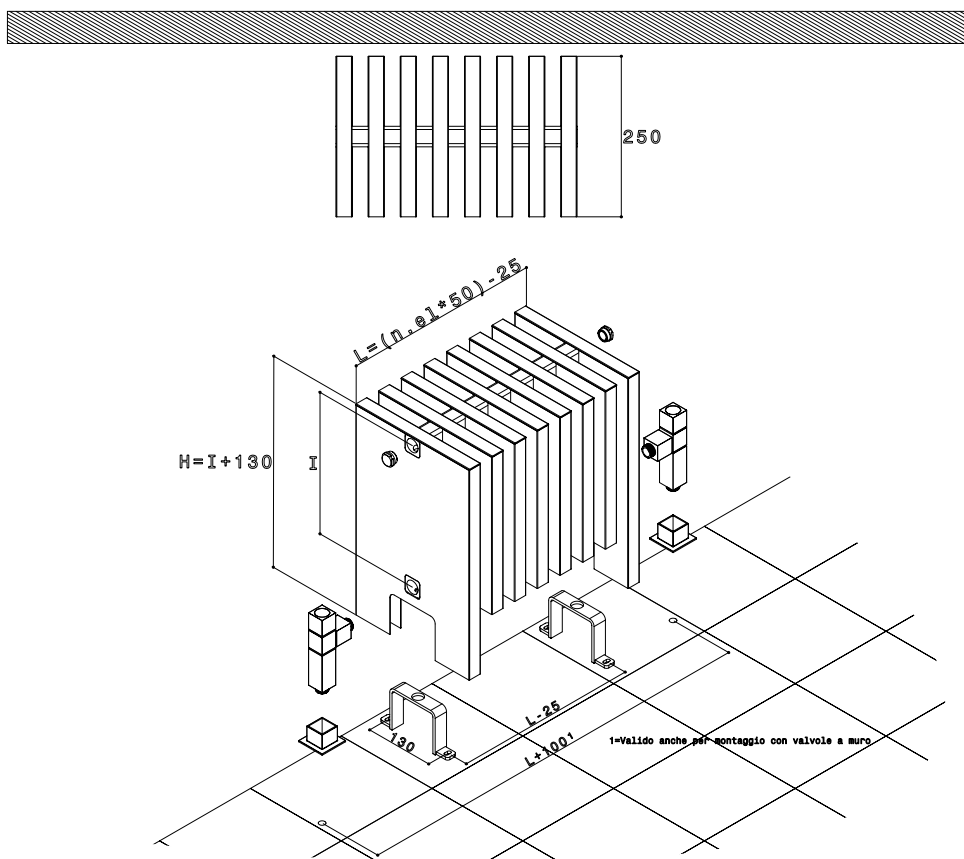

babe

Dimensioni espresse in millimetri
Potenza espressa in Watt
Radiatore in alluminio.

Dimension expressed in millimetres
Output expressed in Watt
Aluminium radiator.

	H (mm)	D (mm)	L (mm)	 (lt)	 (W)		i (mm)	 RAL	 LUX-SAT-MAT
					$\Delta t 50^\circ$	$\Delta t 30^\circ$			
H 400-12	400	250	575	1,6	984	541		270	
H 400-17	400	250	825	2,2	1394	767		270	
H 400-21	400	250	1025	2,8	1722	947		270	
H 400-27	400	250	1325	3,5	2214	1218		270	
H 400-31	400	250	1525	4,0	2542	1398		270	

Valvola e detentore "cube"
(upper 30x30 mm)
"Cube" valve and lockshield

Kit copritubo quadro
Square tube cover kit

*Inserendo il diaframma fornito a kit/
*By mounting the diaphragm

ACCESSORI / ACCESSORIES

Kit raccordi (pag.159)
Fittings

CONNESSIONI / CONNECTIONS

In sede d'ordine è importante specificare il tipo di raccordo (ferro, rame, multistrato o polietilene) e il suo diametro.
While ordering, it's important to specify fittings type (for iron, copper, multilayer or plastic pipes) and their diameter.