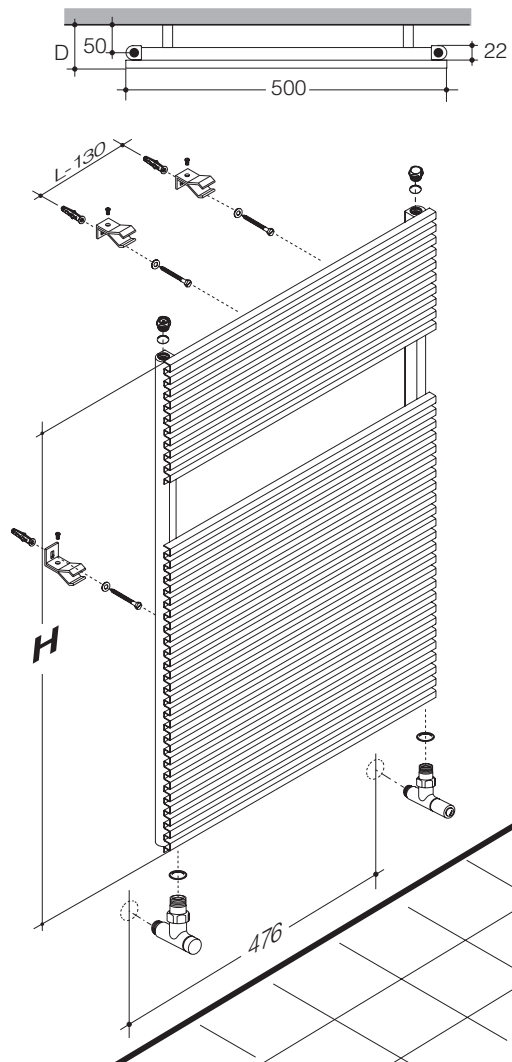

rigone bath

Dimensioni espresse in millimetri
Potenza espressa in Watt
Radiatore in alluminio.

Dimension expressed in millimetres
Output expressed in Watt
Aluminium radiator.

	H (mm)	D (mm)	L (mm)	 (lt)	 (W)		i (mm)	 RAL	 LUX-SAT-MAT
					$\Delta t 50^\circ$	$\Delta t 30^\circ$			
50/80	800	74	500	1,2	378	208	350	476	
50/120	1200	74	500	1,5	533	293	500	476	
50/150	1500	74	500	1,8	662	364	600	476	
50/180	1800	74	500	2,2	819	450	700	476	

Valvola e detentore
"Cilindro" a squadra
"Cilindro" square
valve and lockshield

VALVOLE COMPATIBILI SUITABLE VALVES

ACCESSORI / ACCESSORIES

Kit raccordi (pag.159)
Fittings

Kit base di elettrificazione (riempimento e resistenza)
Elettrification kit (filling and electric element)
Termostati / thermostats pag.139

CONNESSIONI / CONNECTIONS

In sede d'ordine é importante specificare il tipo di raccordo (ferro, rame, multistrato o polietilene) e il suo diametro.
While ordering, it's important to specify fittings type (for iron, copper, multilayer or plastic pipes) and their diameter.